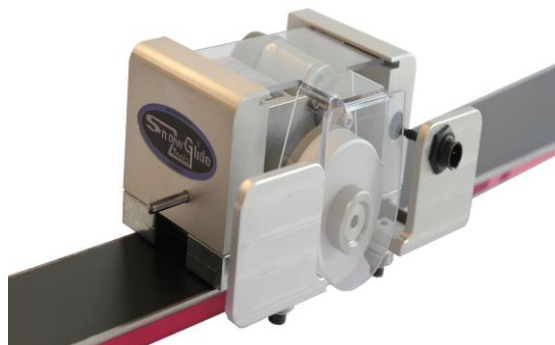

**Ponúkame francúzske brúsne stroje Snow Glide :**

Jedná sa o profesionálne ručné brúsky na precízne opracovanie hrán lyží, využívané servismanmi svetového pohára. Brúšia za pomoci vymeniteľného keramického disku, nabíjaného 12V akumulátorom. Presné nastavenie uhlov. Ideálne pre pretekové lyžovanie, prípadne pre ski servisy ako tuningový stroj.

**AF.1 – brúska na opracovanie spodnej a bočnej hrany **2.600 € s DPH****

**AF.L – brúska na opracovanie bočnej hrany **2.150 € s DPH****

**AF.C – brúska na opracovanie bočnej hrany- jednoduchý typ **1.450 € s DPH****